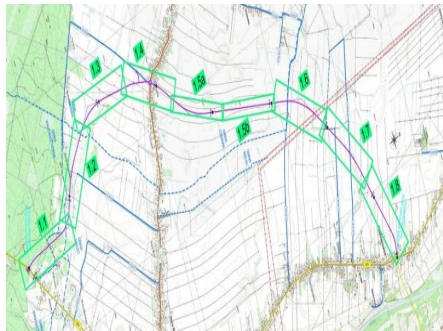

Obwodnica Rzędzianowice - Piątkowiec

2019-06-13 13:03:21

Wójt Gminy Mielec informuje zainteresowanych mieszkańców naszej gminy o aktualnych rozwiązaniach projektowych Podkarpackiego Zarządu Dróg Wojewódzkich w Rzeszowie dotyczących inwestycji „Budowa nowego odcinka drogi wojewódzkiej nr 984 Lisia Góra - Radomyśl Wielki - Mielec od m. Piątkowiec do m. Rzędzianowice wraz z przebudową, budową niezbędnej infrastruktury technicznej, budowli i urządzeń budowlanych”.

Ewentualne uwagi techniczne co do proponowanych rozwiązań proszę bezpośrednio zgłaszać do Podkarpackiego Zarządu Dróg Wojewódzkich w Rzeszowie.

Poniżej propozycja planowanych rozwiązań:

- [rysunek 0.1 w formacie PDF](#)
- [rysunek 1.1 w formacie PDF](#)
- [rysunek 1.2 w formacie PDF](#)
- [rysunek 1.3 w formacie PDF](#)
- [rysunek 1.4 w formacie PDF](#)
- [rysunek 1.5 w formacie PDF](#)
- [rysunek 1.6 w formacie PDF](#)
- [rysunek 1.7 w formacie PDF](#)
- [rysunek 1.8 w formacie PDF](#)