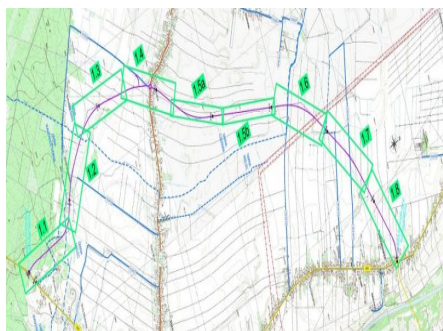

Obwodnica Rzędzianowice - Piątkowiec

2019-06-13 13:03:21

Wójt Gminy Mielec informuje zainteresowanych mieszkańców naszej gminy o aktualnych rozwiązaniach projektowych Podkarpackiego Zarządu Dróg Wojewódzkich w Rzeszowie dotyczących inwestycji „Budowa nowego odcinka drogi wojewódzkiej nr 984 Lisia Góra - Radomyśl Wielki - Mielec od m. Piątkowiec do m. Rzędzianowice wraz z przebudową, budową niezbędnej infrastruktury technicznej, budowli i urządzeń budowlanych”.

Ewentualne uwagi techniczne co do proponowanych rozwiązań proszę bezpośrednio zgłaszać do Podkarpackiego Zarządu Dróg Wojewódzkich w Rzeszowie.

Poniżej propozycja planowanych rozwiązań:

- [rysunek 0.1 w formacie PDF](#)
- [rysunek 1.1 w formacie PDF](#)
- [rysunek 1.2 w formacie PDF](#)
- [rysunek 1.3 w formacie PDF](#)
- [rysunek 1.4 w formacie PDF](#)
- [rysunek 1.5 w formacie PDF](#)
- [rysunek 1.6 w formacie PDF](#)
- [rysunek 1.7 w formacie PDF](#)
- [rysunek 1.8 w formacie PDF](#)