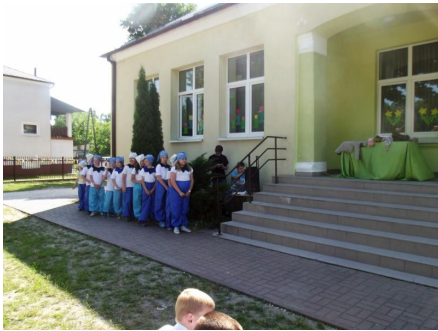

Gmina Mielec

ul. Głowackiego 5, 39-300 Mielec

Godziny pracy Urzędu: pon.: 7:30 - 17:00, Wt. - Czw.: 7:30 - 15:30, Pt.: 7:30 - 14:00

Telefon: 17 773 05 90 Fax: 17 773 05 91 Email: sekretariat@ug.mielec.pl