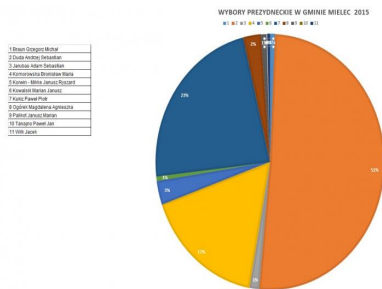

Gmina Mielec

ul. Głowackiego 5, 39-300 Mielec

Godziny pracy Urzędu: pon.: 7:30 - 17:00, Wt. - Czw.: 7:30 - 15:30, Pt.: 7:30 - 14:00

Telefon: 17 773 05 90 Fax: 17 773 05 91 Email: sekretariat@ug.mielec.pl

Wybory Prezydenta RP - jak głosowali mieszkańcy Gminy Mielec? [WYNIKI]

2015-05-11 08:31:21

10 maja odbyła się I tura wyborów prezydenckich. Frekwencja w Gminie Mielec wyniosła 50,1 %. Na 5 192 głosy ponad połowę otrzymał Andrzej Duda (50,8 %), na drugim miejscu znalazł się Paweł Kukiz, którego poparto 23 % głosujących. Trzeci z kolei był Bronisław Komorowski 16,7 % głosów.

	Nr 1 Trześć	Nr 2 Chorzelów	Nr 3 Chrzęstów	Nr 4 Książnice	Nr 5 Podleszany	Nr 6 Wola Mielecka
Braun Grzegorz Michał	1	6	4	5	5	
Duda Andrzej Sebastian	407	515	125	266	415	475
Jarubas Adam Sebastian	13	16	2	8	8	
Komorowska Bronisław Maria	99	226	56	74	116	140
Korwin - Mikke Janusz Ryszard	22	40	4	10	21	2
Kowalski Marian Janusz	7	8	3	2	-	
Kukiz Paweł Piotr	186	256	57	80	190	175
Ogórek Magdalena Agnieszka	21	27	11	4	19	2
Palikot Janusz Marian	6	9	2	-	6	
Tanajno Paweł Jan	2	1	-	-	1	
Wilk Jacek	5	2	1	6	-	
Razem	769	1 106	265	455	781	850
uprawnieni	1 505	2 245	574	919	1 627	1 627
głosy nieważne	1	6	1	2	2	

Dziękujemy za odwiedziny i zapraszamy ponownie

[bezpośredni link do strony www](#)